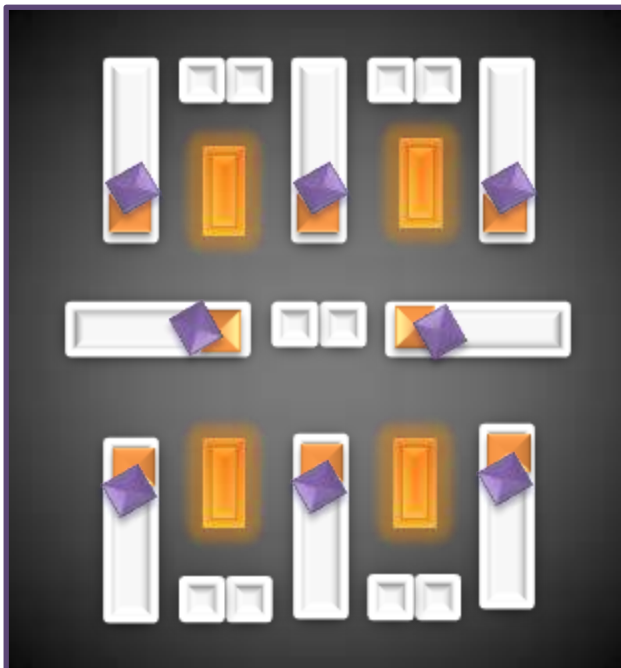

## Loungepakket 40 basic

Loungepakket 40 basic bestaat uit de volgende onderdelen:  
(geschikt voor ongeveer 40 personen)

- 8 x skalederen bank (40 x 40 x 192 cm)
- 10 x skalederen poef (40 x 40 x 40 cm)
- Kussens (divers)
- schalen met kaarsen (divers)

## Loungepakket 40 basic plus

Loungepakket 40 basic plus bestaat uit de volgende onderdelen:

(geschikt voor ongeveer 40 personen)

- 8 x skallederen bank (40 x 40 x 192 cm)
- 10 x skallederen poef (40 x 40 x 40 cm)
- 4 x led verlichte tafeltjes (40 x 80 x 40 cm)
- Kussens (divers)
- schalen met kaarsen (divers)

## Loungepakket 50 deluxe

Loungepakket 50 deluxe bestaat uit de volgende onderdelen:  
(geschikt voor ongeveer 50 personen)

- 4 x pluche loungebed ( 192 x 100 x 40 cm)
- 4 x skalederen bank (40 x 40 x 192 cm)
- 8 x skalederen poef (40 x 40 x 40 cm)
- 4 x led verlichte tafeltjes (40 x 80 x 40 cm)
- 1 x led verlichte zuil
- Kussens (divers)
- schalen met kaarsen (divers)