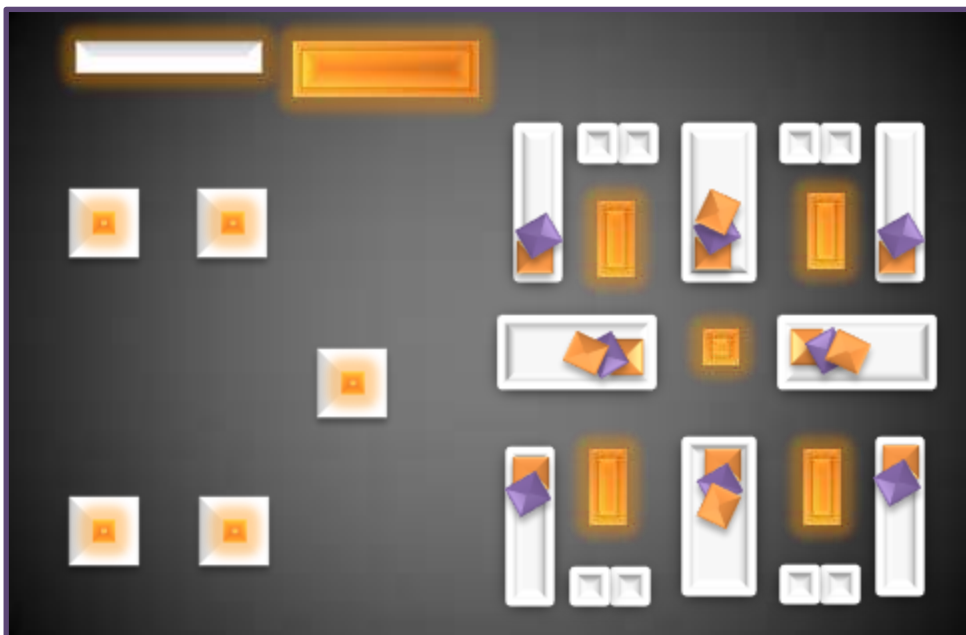

Compleet pakket deluxe

Het compleet pakket deluxe bestaat uit de volgende onderdelen:

- -5 x led verlichte statafel
- 1 x led verlichte voorzetbar
- -1 x led verlichte balie
- 4 x pluche loungebed
- -4 x skailederen loungebank
- 8 x skailederen poef
- -4 x led verlichte salontafel
- Kussens divers
- -Schalen met kaarsen

Huurprijs per dag: € 1.765,- excl. btw.

Voorbeeldopstelling:

(zitplaatsen +/- 40/50 personen)