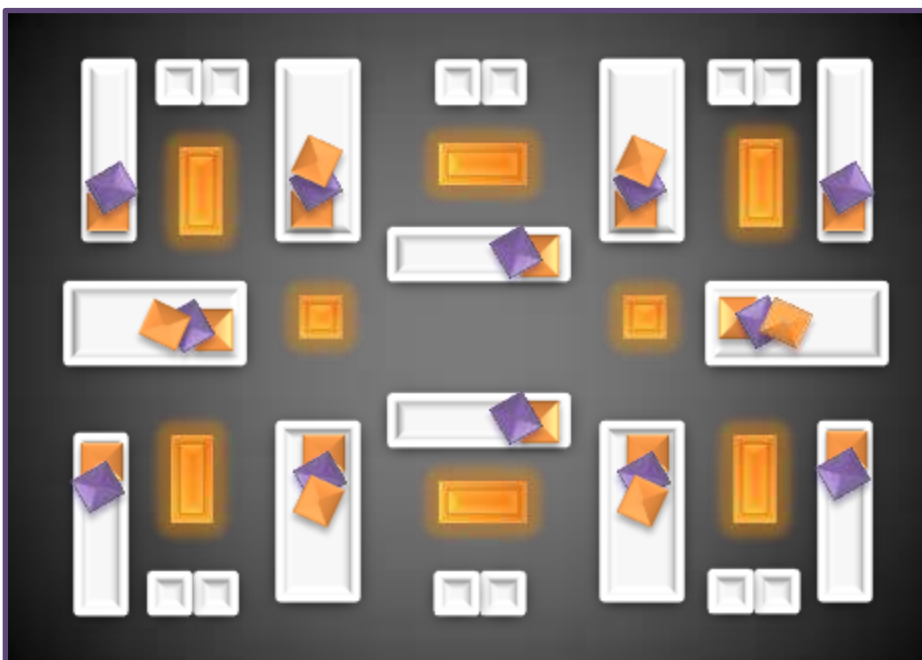

## Loungepakket 50 deluxe

Loungepakket 50 deluxe bestaat uit de volgende onderdelen:  
(geschikt voor ongeveer 50 personen)

- 4 x pluche loungebed ( 192 x 100 x 40 cm)
- 4 x skalederen bank (40 x 40 x 192 cm)
- 8 x skalederen poef (40 x 40 x 40 cm)
- 4 x led verlichte tafeltjes (40 x 80 x 40 cm)
- 1 x led verlichte zuil
- Kussens (divers)
- schalen met kaarsen (divers)

## Loungepakket 80 deluxe

Loungepakket 80 deluxe bestaat uit de volgende onderdelen:  
(geschikt voor ongeveer 80 personen)

- 6 x pluche loungebed ( 192 x 100 x 40 cm)
- 6 x skalederen bank (40 x 40 x 192 cm)
- 12 x skalederen poef (40 x 40 x 40 cm)
- 6 x led verlichte tafeltjes (40 x 80 x 40 cm)
- 2 x led verlichte zuil
- Kussens (divers)
- schalen met kaarsen (divers)

## Loungepakket 100 deluxe

Het Loungepakket 100 deluxe bestaat uit de volgende onderdelen:

(geschikt voor ongeveer 100 personen)

- 8 x pluche loungebed ( 192 x 100 x 40 cm)
- 8 x skalederen bank (40 x 40 x 192 cm)
- 14 x skalederen poef (40 x 40 x 40 cm)
- 8 x led verlichte tafeltjes (40 x 80 x 40 cm)
- 2 x led verlichte zuil
- Kussens (divers)
- schalen met kaarsen (divers)