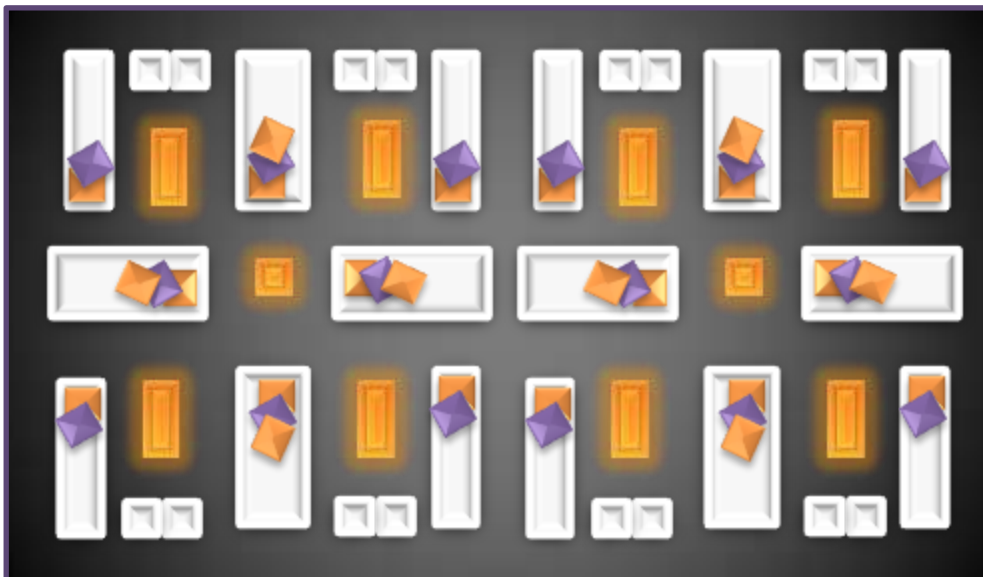

## Loungepakket 80 deluxe

Loungepakket 80 deluxe bestaat uit de volgende onderdelen:  
(geschikt voor ongeveer 80 personen)

- 6 x pluche loungebed ( 192 x 100 x 40 cm)
- 6 x skalederen bank (40 x 40 x 192 cm)
- 12 x skalederen poef (40 x 40 x 40 cm)
- 6 x led verlichte tafeltjes (40 x 80 x 40 cm)
- 2 x led verlichte zuil
- Kussens (divers)
- schalen met kaarsen (divers)

## Loungepakket 100 deluxe

Het Loungepakket 100 deluxe bestaat uit de volgende onderdelen:

(geschikt voor ongeveer 100 personen)

- 8 x pluche loungebed ( 192 x 100 x 40 cm)
- 8 x skalederen bank (40 x 40 x 192 cm)
- 14 x skalederen poef (40 x 40 x 40 cm)
- 8 x led verlichte tafeltjes (40 x 80 x 40 cm)
- 2 x led verlichte zuil
- Kussens (divers)
- schalen met kaarsen (divers)

## Combi lounge & Party

De combi lounge & party bestaat uit de volgende onderdelen:

- 3 x pluche loungebed ( 192 x 100 x 40 cm)
- 3 x skallederen bank (40 x 40 x 192 cm)
- 4 x skallederen poef (40 x 40 x 40 cm)
- 3 x led verlichte tafeltjes (40 x 80 x 40 cm)
- Kussens (divers)
- schalen met kaarsen (divers) -
- 6 x led verlichte statafel