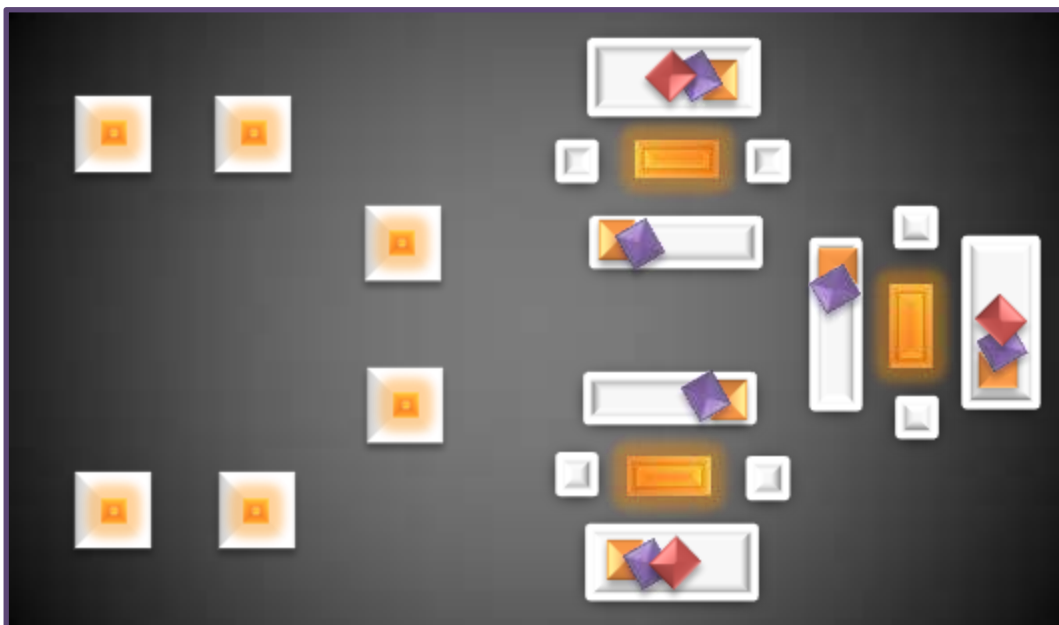

Combi lounge & Party

De combi lounge & party bestaat uit de volgende onderdelen:

- 3 x pluche loungebed (192 x 100 x 40 cm)
- 3 x skallederen bank (40 x 40 x 192 cm)
- 4 x skallederen poef (40 x 40 x 40 cm)
- 3 x led verlichte tafeltjes (40 x 80 x 40 cm)
- Kussens (divers)
- schalen met kaarsen (divers) -
- 6 x led verlichte statafel

-Huurprijs per dag: € 1.100,- excl. Btw.

Voorbeeldopstelling:

(zitplaatsen +/- 30 personen)